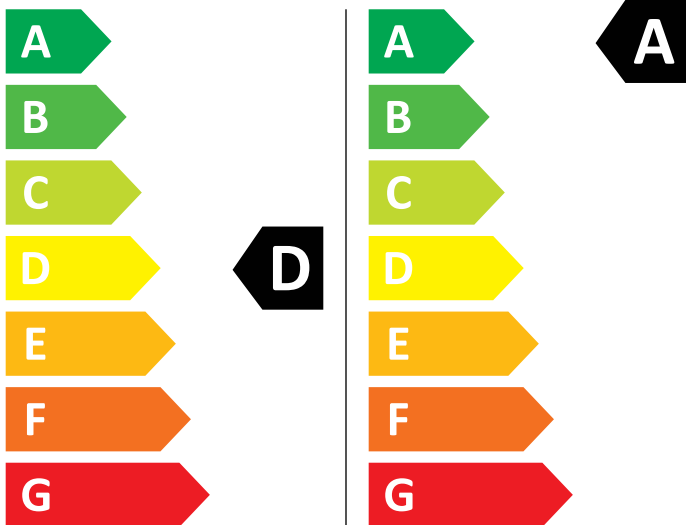

ENERG

AEG

LWR850660E 914611700

💧 342 kWh / 100🔄

💧 48 kWh / 100🔄

7,0 kg

11,0 kg

85 L