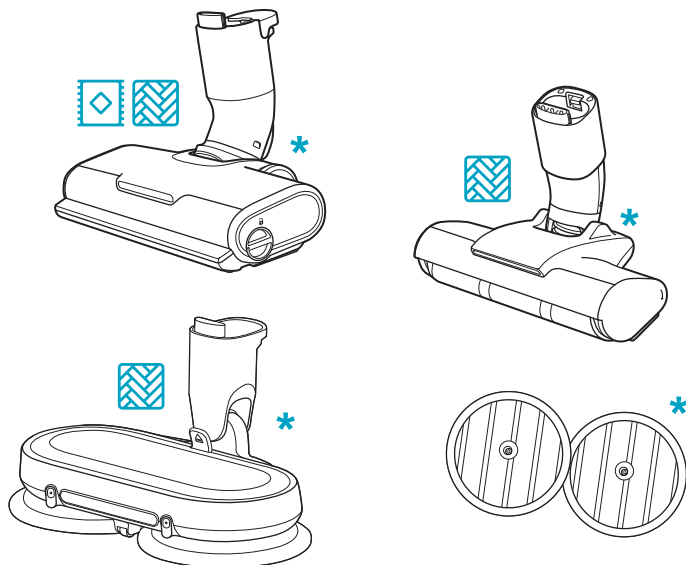

Electrolux

Instruction Book

800 CORDLESS CLEANER

* Accessories may vary from model to model. | Les accessoires peuvent varier d'un modèle à l'autre. | Ausstattung und Zubehör kann je nach Modell variieren. | Accessoires kunnen per model verschillen. | Tillbehören kan variera mellan olika modeller. | Lisävarusteet voivat vaihdella malleittain. | Tilbehør kan variere fra model til model. | Tilbehør kan variere fra modell til modell. | Los accesorios pueden variar según el modelo. | Os acessórios podem variar de modelo para modelo. | Gli accessori possono variare da modello a modello. | Τα εξαρτήματα ίσως διαφέρουν από μοντέλο σε μοντέλο. | Lisad võivad mudelist mudelisse varieeruda. | Priedai kitiems modeliams gali skirtis. | Akcesoria mogą się różnić w zależności od modelu. | Piederumi katram modelim var atšķirties. | Příslušenství se může u jednotlivých modelů lišit. | Doplnky sa môžu lišiť v závislosti od modelu. | Dodaci se mogu razlikovati kod određenih modela. | Nastavki se lahko glede na model razlikujejo. | Принадлежности могут отличаться от модели к модели. | Цї компоненти можуть відрізнятися залежно від моделі. | tartozékok típusonként eltérőek lehetnek. | Accesoriiile pot diferi de la model la model. | Принадлежностите може да се различават според различните модели. | Aksesuarlar, modelden modele farklılık gösterebilir. | رخاال ليدوم نم فلتخت دقت اق فرملا | Додаци могу да се разликују у зависности од модела усисивача.