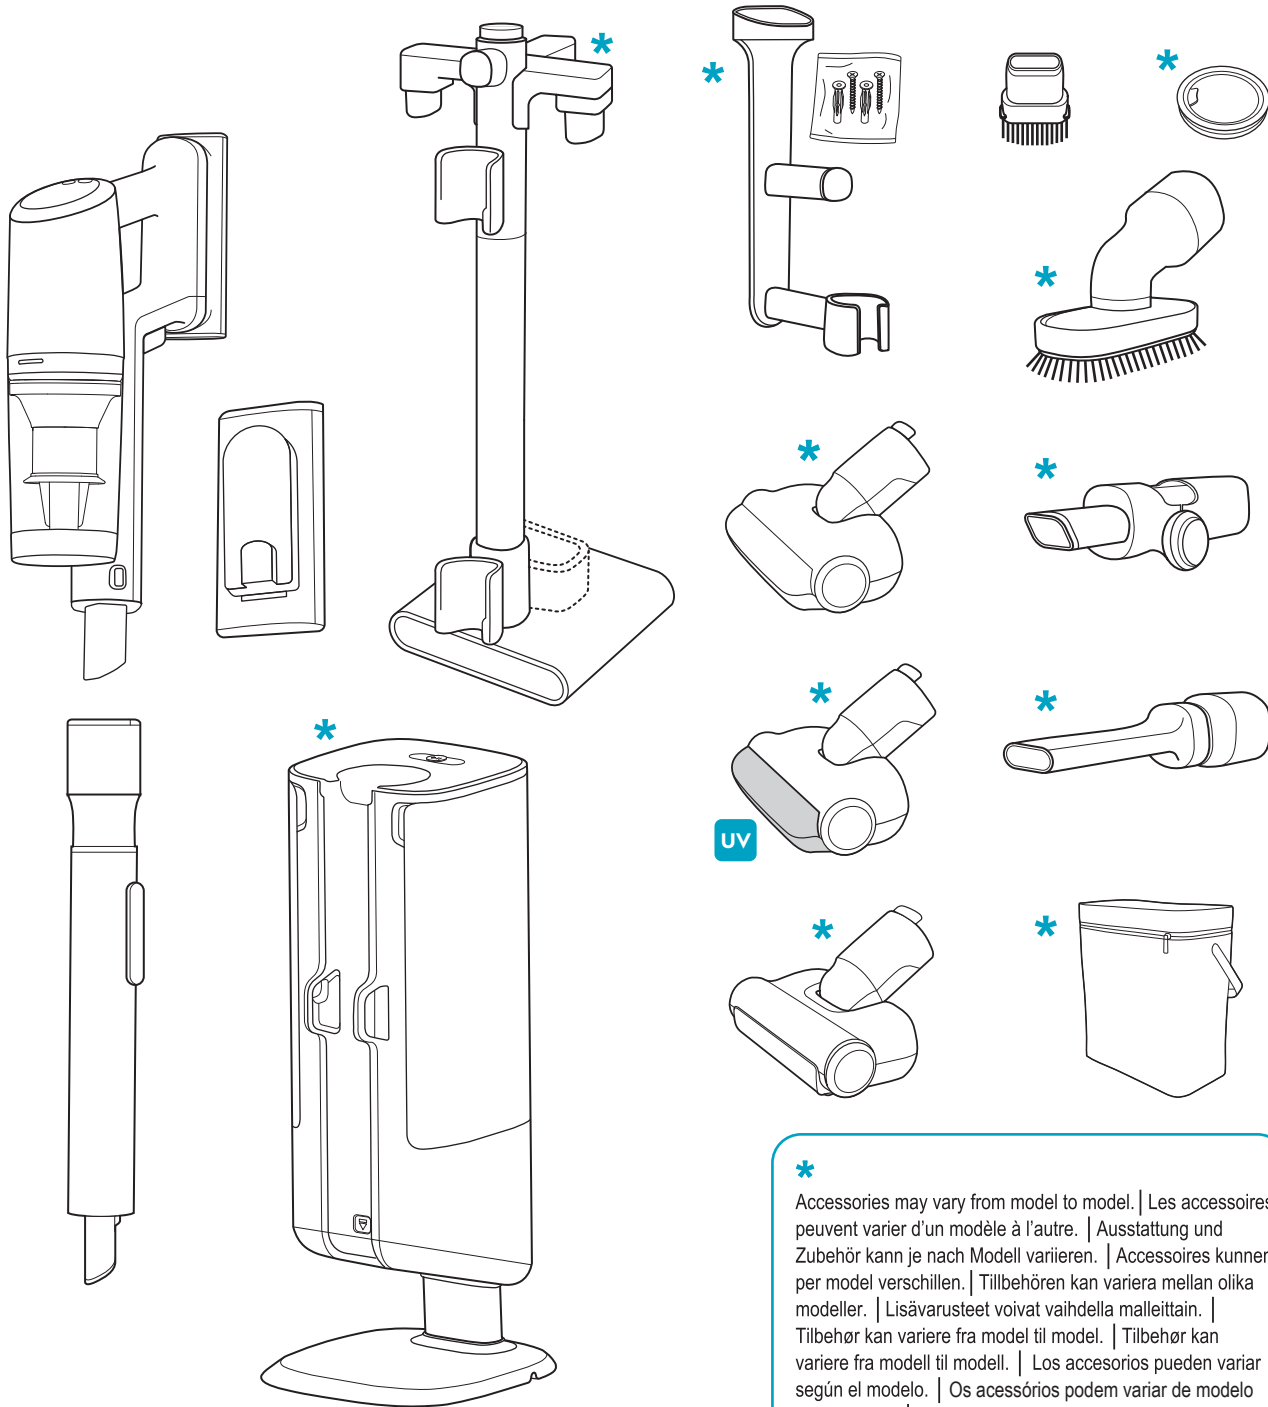

Electrolux

Instruction Book

800 CORDLESS CLEANER

* Accessories may vary from model to model. | Les accessoires peuvent varier d'un modèle à l'autre. | Ausstattung und Zubehör kann je nach Modell variieren. | Accessoires kunnen per model verschillen. | Tillbehören kan variera mellan olika modeller. | Lisävarusteet voivat vaihdella malleittain. | Tilbehør kan variere fra model til model. | Tilbehør kan variere fra modell til modell. | Los accesorios pueden variar según el modelo. | Os acessórios podem variar de modelo para modelo. | Gli accessori possono variare da modello a modello. | Τα εξαρτήματα ίσως διαφέρουν από μοντέλο σε μοντέλο. | Lisad võivad mudelist mudelisse varieeruda. | Priedai kitiems modeliams gali skirtis. | Akcesoria mogą się różnić w zależności od modelu. | Piederumi katram modelim var atšķirties. | Příslušenství se může u jednotlivých modelů lišit. | Doplnky sa môžu lišiť v závislosti od modelu. | Dodaci se mogu razlikovati kod određenih modela. | Nastavki se lahko glede na model razlikujejo. | Принадлежности могут отличаться от модели к модели. | Цї компоненти можуть відрізнятися залежно від моделі. | tartozékok típusonként eltérőek lehetnek. | Accesoriiile pot diferi de la model la model. | Принадлежностите може да се различават според различните модели. | Aksesuarlar, modelden modele farklılık gösterebilir. | رخاال ليدوم نم فلتخت دقت اق فرملا | Додаци могу да се разликују у зависности од модела усисивача.